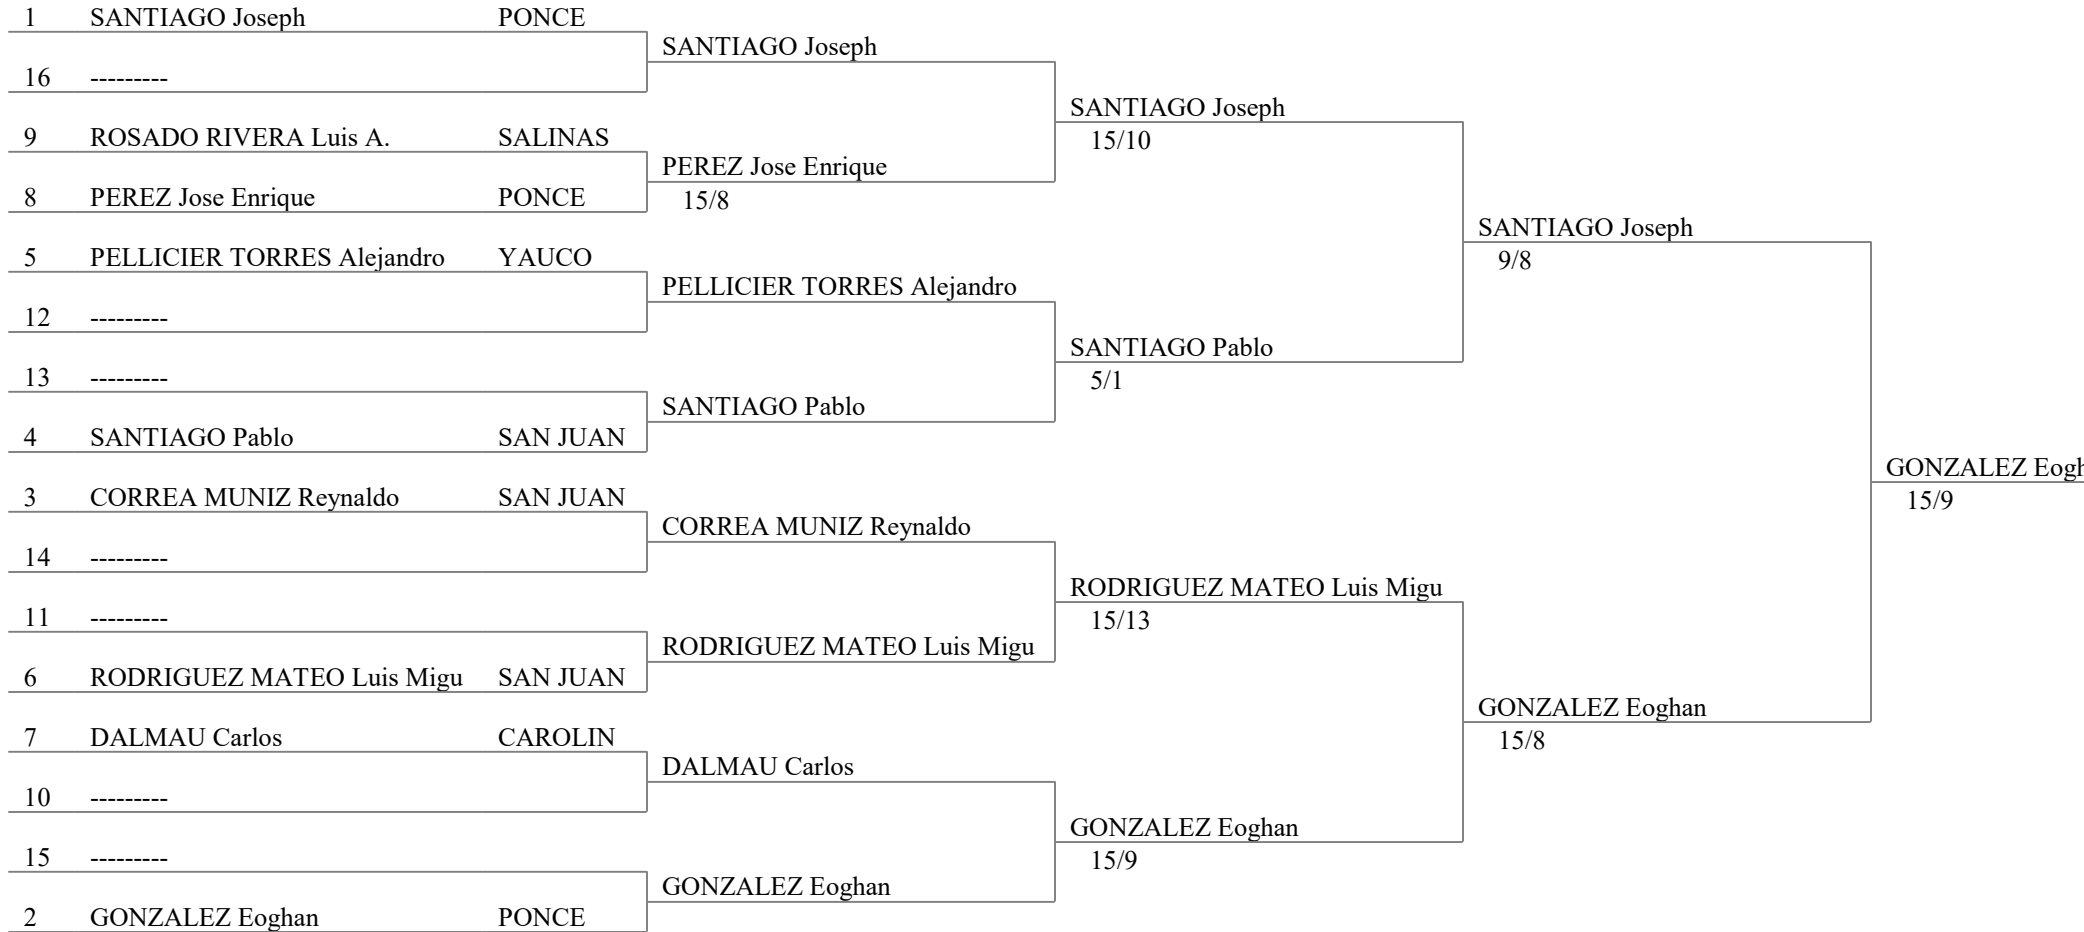

Poules, vuelta No 1

Poule No 1

			V/M	ind.	TD	cl.
CORREA MUNIZ Reynaldo	SAN JUAN	■ 4 V V V	0.750	3	19	2
RODRIGUEZ MATEO Luis Miguel	SAN JUAN	V ■ 2 V 4	0.500	-1	16	4
GONZALEZ Eoghan	PONCE	3 V ■ V V	0.750	6	18	1
PEREZ Jose Enrique	PONCE	4 3 3 ■ 2	0.000	-8	12	5
PELLICIER TORRES Alejandro	YAUCO	4 V 2 V ■	0.500	0	16	3

Poule No 2

			V/M	ind.	TD	cl.
DALMAU Carlos	CAROLINA	■ V 1 4	0.333	0	10	3
ROSADO RIVERA Luis A.	SALINAS	2 ■ 3 1	0.000	-9	6	4
SANTIAGO Pablo	SAN JUAN	V3 V ■ 1	0.667	1	9	2
SANTIAGO Joseph	PONCE	V V V4 ■	1.000	8	14	1

# ESPADA MASCULINA CADETE JPR 2018

Tableau of 16

Tableau of 8

Semi-finales

Final

Clasificación de las tablas (orden por lugar - 9 tiradores)

cl.	apellido nombre	club	nac.
1	GONZALEZ Eoghan	PONCE	
2	SANTIAGO Joseph	PONCE	
3	RODRIGUEZ MATEO Luis Miguel	SAN JUAN	
3	SANTIAGO Pablo	SAN JUAN	
5	CORREA MUNIZ Reynaldo	SAN JUAN	
6	PELLICIER TORRES Alejandro	YAUCO	
7	DALMAU Carlos	CAROLIN	
8	PEREZ Jose Enrique	PONCE	
9	ROSADO RIVERA Luis A.	SALINAS	