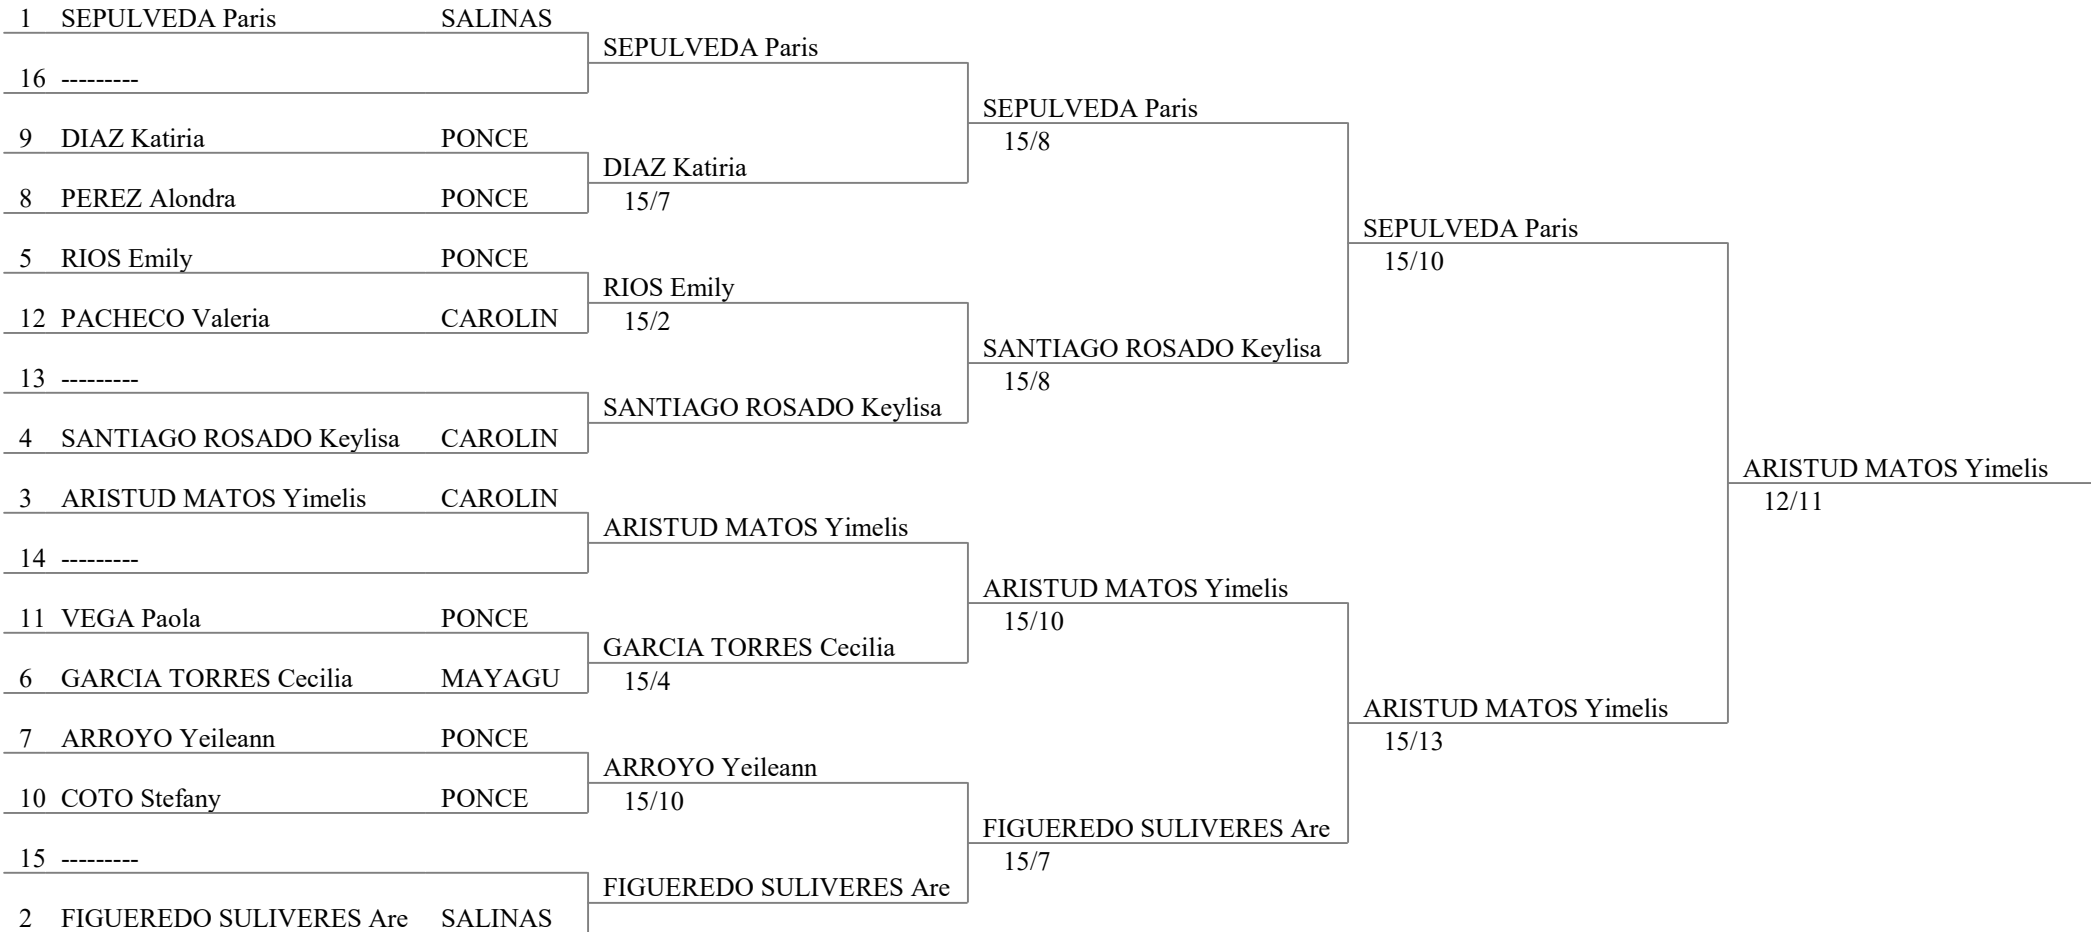

Poules, vuelta No 1

Poule No 1

						V/M	ind.	TD	cl.		
RIOS Emily	PONCE	■	V	V	4	V	0	0.600	7	19	3
COTO Stefany	PONCE	0	■	2	1	V	1	0.200	-13	9	5
PEREZ Alondra	PONCE	2	V	■	3	V	3	0.400	0	18	4
SANTIAGO ROSADO Keylisabel	CAROLINA	V	V	V	■	V	2	0.800	6	22	2
PACHECO Valeria	CAROLINA	0	2	1	3	■	0	0.000	-19	6	6
SEPULVEDA Paris	SALINAS	V	V	V	V	V	■	1.000	19	25	1

Poule No 2

								V/M	ind.	TD	cl.
DIAZ Katria	PONCE	■	V	4	0	1	2	0.200	-10	12	5
VEGA Paola	PONCE	2	■	1	0	1	2	0.000	-19	6	6
ARROYO Yeileann	PONCE	V	V	■	0	0	V	0.600	-1	15	4
ARISTUD MATOS Yimelis	CAROLINA	V	V	V	■	V	1	0.800	12	21	2
FIGUEREDO SULIVERES Arelis	SALINAS	V	V	V	4	■	V	0.800	16	24	1
GARCIA TORRES Cecilia	MAYAGUEZ	V	V	1	V	1	■	0.600	2	17	3

FLORETE FEMENINO CADETE JPR 2018

Tableau of 16

Tableau of 8

Semi-finales

Final

Clasificación de las tablas (orden por lugar - 12 tiradoras)

cl.	apellido nombre	club	nac.
1	ARISTUD MATOS Yimelis	CAROLINA	
2	SEPULVEDA Paris	SALINAS	
3	FIGUEREDO SULIVERES Arelis	SALINAS	
3	SANTIAGO ROSADO Keylisabel	CAROLINA	
5	RIOS Emily	PONCE	
6	GARCIA TORRES Cecilia	MAYAGUE	
7	ARROYO Yeileann	PONCE	
8	DIAZ Katiria	PONCE	
9	PEREZ Alondra	PONCE	
10	COTO Stefany	PONCE	
11	PACHECO Valeria	CAROLINA	
11	VEGA Paola	PONCE	