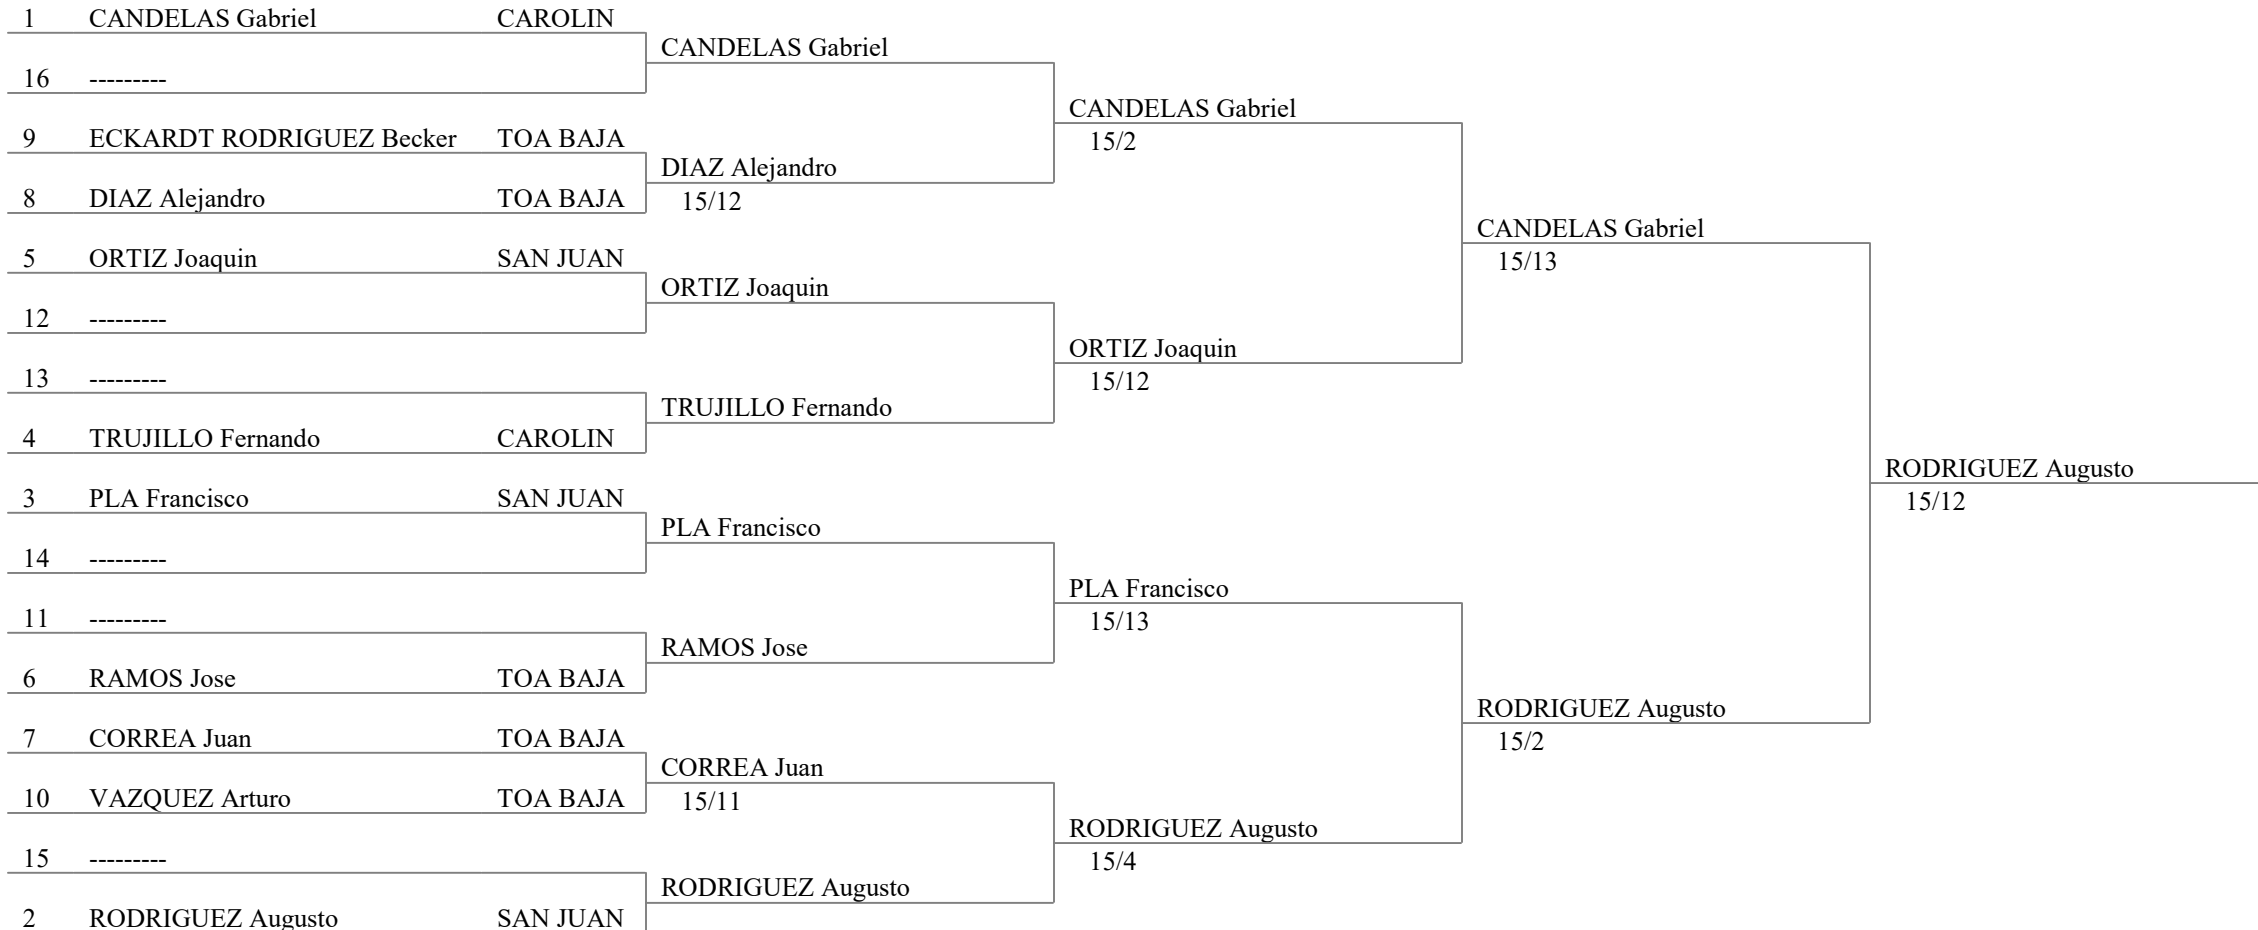

Poules, vuelta No 1

Poule No 1

					V/M	ind.	TD	cl.		
RODRIGUEZ Augusto	SAN JUAN	■	V	V	V	2	0.750	11	17	1
ORTIZ Joaquin	SAN JUAN	0	■	V	V	V	0.750	4	15	3
VAZQUEZ Arturo	TOA BAJA	1	2	■	3	2	0.000	-12	8	5
DIAZ Alejandro	TOA BAJA	0	3	V	■	3	0.250	-7	11	4
TRUJILLO Fernando	CAROLINA	V	1	V	V	■	0.750	4	16	2

Poule No 2

							V/M	ind.	TD	cl.
PLA Francisco	SAN JUAN	■	V4	3	V	V	0.750	6	17	2
CORREA Juan	TOA BAJA	2	■	0	4	V	0.250	-7	11	4
CANDELAS Gabriel	CAROLINA	V	V	■	V	V	1.000	12	20	1
ECKARDT RODRIGUE	TOA BAJA	0	V	1	■	2	0.250	-9	8	5
RAMOS Jose	TOA BAJA	4	4	4	V3	■	0.250	-2	15	3

ESPADA MASCULINA PRE CADETES JPR 2018

Tableau of 16

Tableau of 8

Semi-finales

Final

Clasificación de las tablas (orden por lugar - 10 tiradores)

cl.	apellido nombre	club	nac.
1	RODRIGUEZ Augusto	SAN JUAN	
2	CANDELAS Gabriel	CAROLIN	
3	ORTIZ Joaquin	SAN JUAN	
3	PLA Francisco	SAN JUAN	
5	TRUJILLO Fernando	CAROLIN	
6	RAMOS Jose	TOA BAJA	
7	CORREA Juan	TOA BAJA	
7	DIAZ Alejandro	TOA BAJA	
9	ECKARDT RODRIGUE	TOA BAJA	
10	VAZQUEZ Arturo	TOA BAJA	