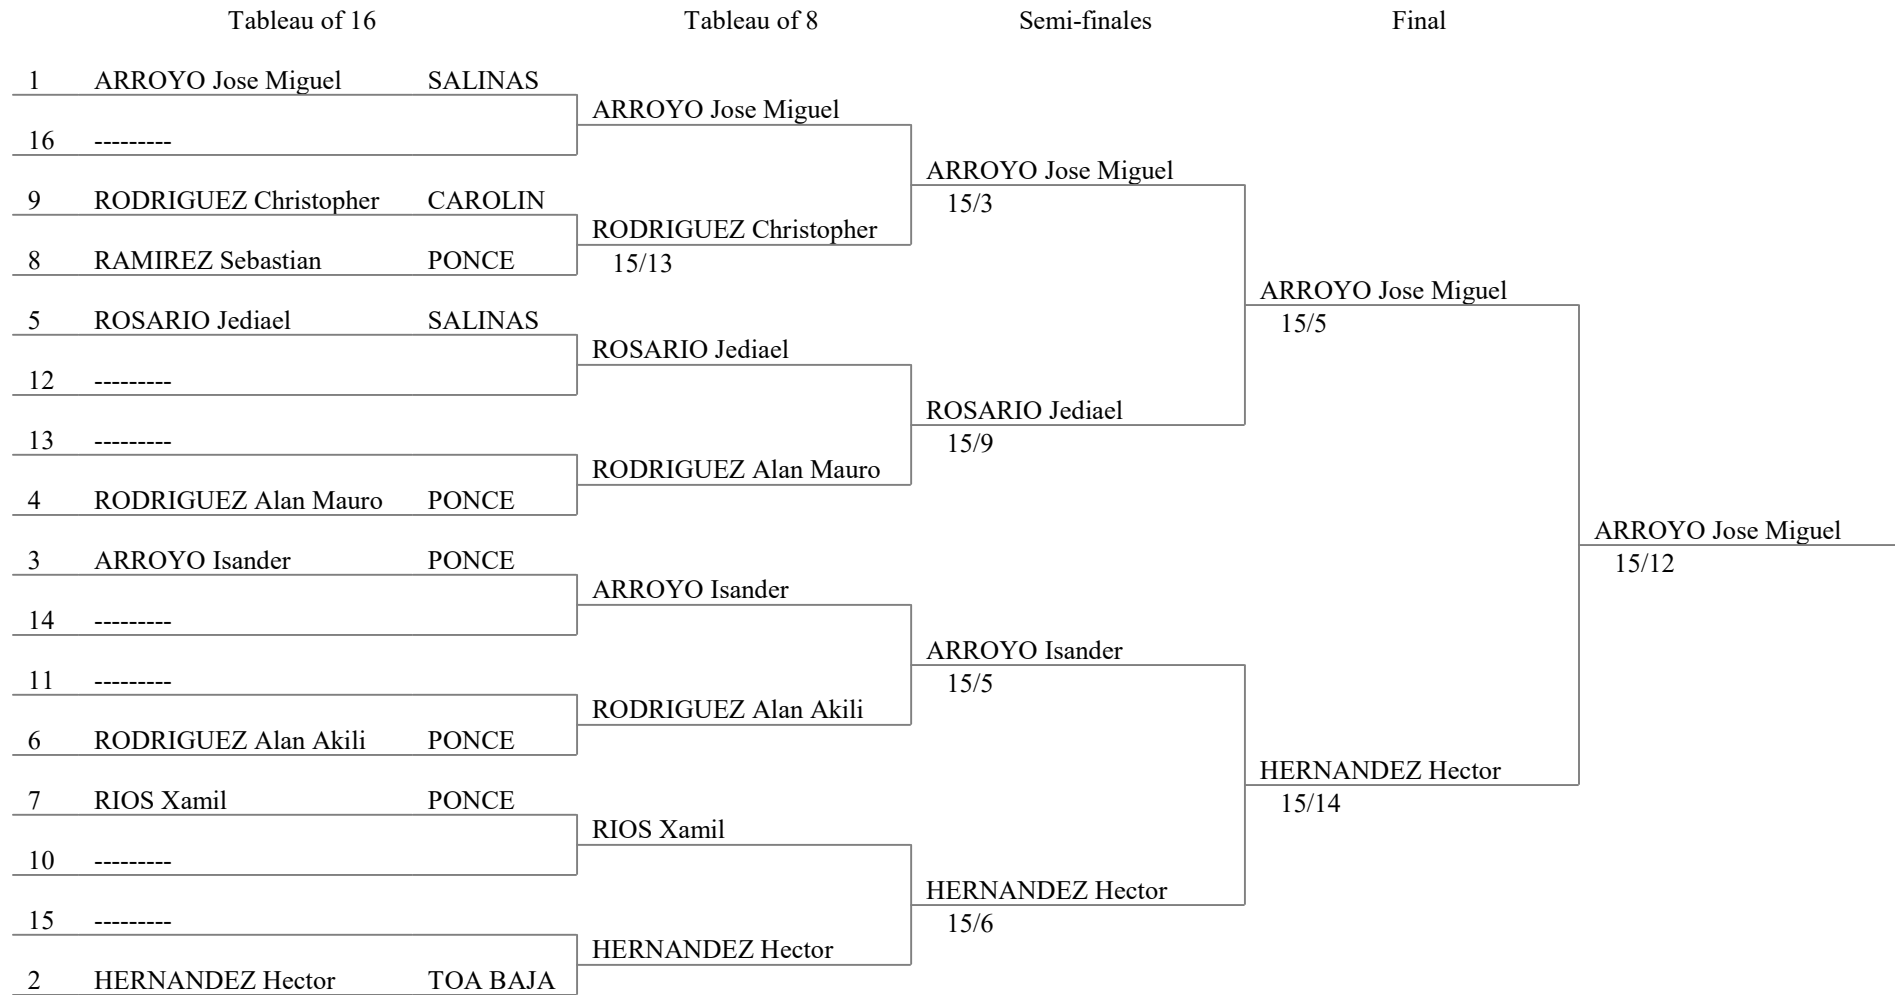

SABLE MASCULINO PRE CADETES JPR 2018

Clasificación de las tablas (orden por lugar - 9 tiradores)

cl.	apellido nombre	club	nac.
1	ARROYO Jose Miguel	SALINAS	
2	HERNANDEZ Hector	TOA BAJA	
3	ARROYO Isander	PONCE	
3	ROSARIO Jediael	SALINAS	
5	RODRIGUEZ Alan Mau	PONCE	
6	RODRIGUEZ Alan Akil	PONCE	
7	RIOS Xamil	PONCE	
8	RODRIGUEZ Christoph	CAROLIN	
9	RAMIREZ Sebastian	PONCE